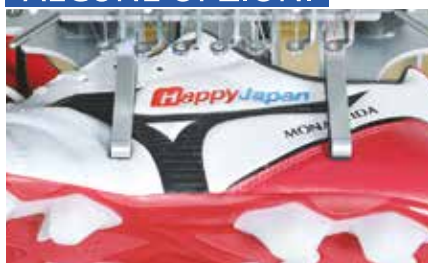

HAPPY BELL
Applicazione per dispositivi mobili
per monitorare lo stato della macchina

ALCUNE OPZIONI

Telaio scarpa - Shoe Clamp (60x100mm)

Side Clamp (140x220mm)

Manual Clamping Frame
(Large:150x300mm Small:150x150mm)